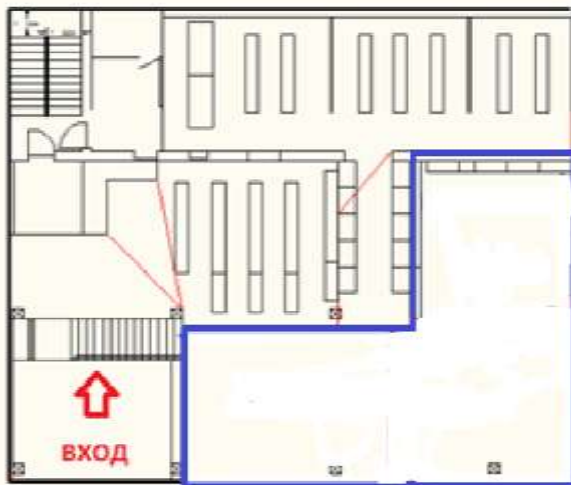

АРЕНДА ПОМЕЩЕНИЯ

Расположение:

Адрес: г. Санкт-Петербург
Фрунзенский район,
ул. Бухарестская д.74.
Спальный район с плотной застройкой.

Описание

Общая площадь 432 кв.м.
Арендная площадь 112 кв.м.
Этаж 2
Входы 1
Высота потолка 3 м.

Планировка