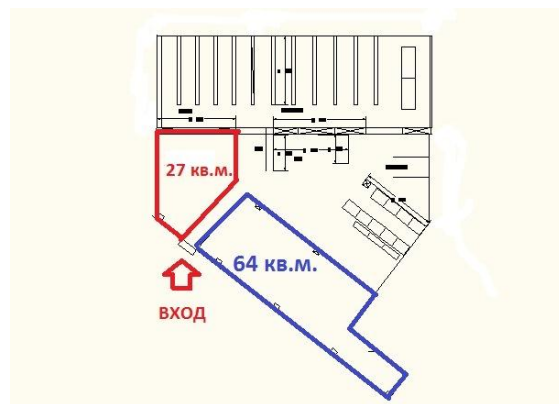

АРЕНДА ПОМЕЩЕНИЯ

Расположение:

Адрес: г. Санкт-Петербург
Фрунзенский район,
ул. Олеко Дундича д.17 .
Спальный район с плотной застройкой.

Описание

Общая площадь 404 кв.м.
Арендная площадь 91 кв.м.
Этаж - 1
Входы 1
Высота потолка 3 м.

Состояние

Планировка