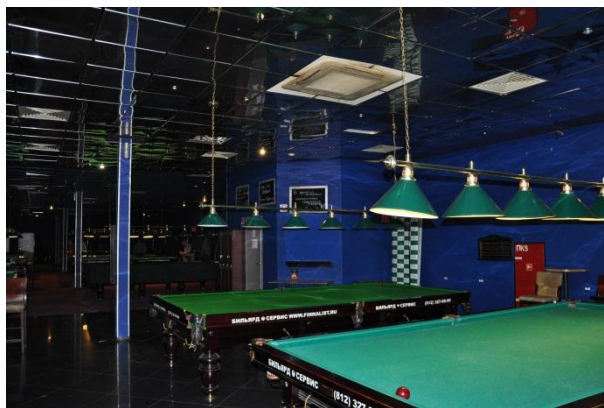

Предлагаемые площади

Площадь, кв.м.	Арендная ставка
354	750 руб.кв.м.месяц
582	650 руб.кв.м.месяц

Состояние