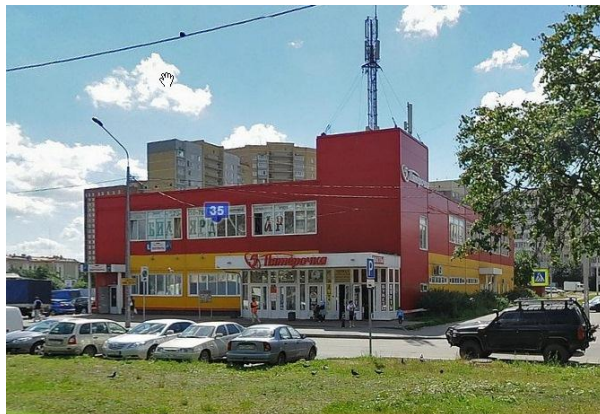

АРЕНДА ПОМЕЩЕНИЯ

Расположение:

Адрес: г. Санкт-Петербург
Фрунзенский район,
ул. Турку д.35 .
Спальный район с плотной застройкой.

Описание

Общая площадь 1090 кв.м.
Арендная площадь 91 кв.м.
Этаж 2
Входы 1
Высота потолка 3,7 м.